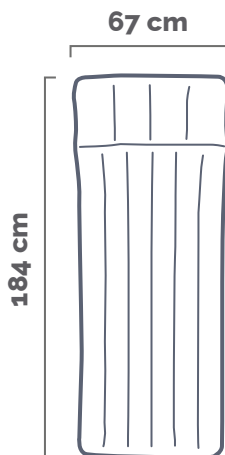

CARATTERISTICHE

	Tecnologia Doppio strato laminato		Tempo di gonfiaggio 3 minuti
	Superficie Morbida, floccata		Peso massimo supportato 136 Kg
	Tipo di pompa Pompa a mano, a pressione, a batteria		Contenuto confezione Toppa riparazione
	Borsa per il trasporto Non inclusa		Peso confezione 2.03 Kg

CAMPING MATS

Materasso gonfiabile Camping

67x184x17 cm

CODICE#

67997

Tipologia	Mezza piazza
Dimensioni prodotto	67x184x17 cm
Dimensioni imballo	26,6x7,6x24,4 cm
Garanzia	2 anni

ALTEZZA
17 CM

COLORE
Gigio chiaro

UTILIZZO
Outdoor

DIMENSIONI PRODOTTO

COSTRUZIONE INTERNA