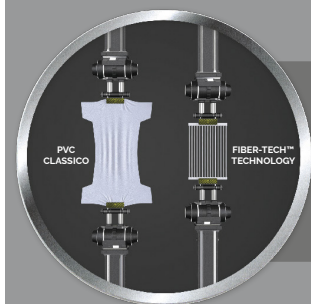

DIMENSIONI PRODOTTO

COSTRUZIONE INTERNA

TECNOLOGIA FIBER-TECH™

Il rivoluzionario sistema di supporto brevettato **Fiber-Tech™** offre la combinazione perfetta di stabilità strutturale, supporto e performance nel tempo. La struttura interna è composta da migliaia di fibre di poliestere ad alta resistenza.