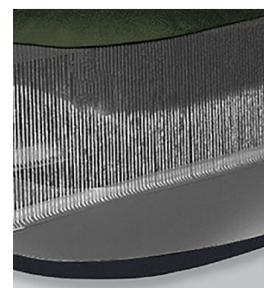

DURA-BEAM® STANDARD

WITH FIBER-TECH™ TECHNOLOGY

INTEX®

DURA-BEAM® STANDARD

Materasso gonfiabile Prestige Downy

76x191x25 cm

CODICE#
64106

Tipologia	Mezza piazza
Dimensioni prodotto	76x191x25 cm
Dimensioni imballo	24,1x8,8x24,1 cm
Garanzia	2 anni

ALTEZZA
25 CM

COLORE
Verde scuro

UTILIZZO
Indoor/Outdoor

Tutta la comodità che ti serve, a portata di mano

Ovunque sarai, ti sentirai a casa con gli Airbeds Dura-Beam® Standard. **Leggeri e versatili**, ti basteranno pochi minuti per goderti il tuo riposo. La **tecnologia interna Fiber-Tech™** ti garantisce tutto il comfort di cui hai bisogno, oltre che **durevolezza e performance** nel tempo. E non finisce qui: con il **rivestimento superiore floccato**, farai soffici sogni ovunque.

CARATTERISTICHE

	Tecnologia Fiber-Tech™		Tempo di gonfiaggio 5 minuti
	Superficie Morbida, floccata		Peso massimo supportato 136 Kg
	Tipo di pompa Pompa a mano, a pressione, a batteria		Contenuto confezione Toppa riparazione
	Borsa per il trasporto Non inclusa		Peso confezione 2,03 Kg

DIMENSIONI PRODOTTO

COSTRUZIONE INTERNA

TECNOLOGIA FIBER-TECH™

Il rivoluzionario sistema di supporto brevettato **Fiber-Tech™** offre la combinazione perfetta di stabilità strutturale, supporto e performance nel tempo. La struttura interna è composta da migliaia di fibre di poliestere ad alta resistenza.