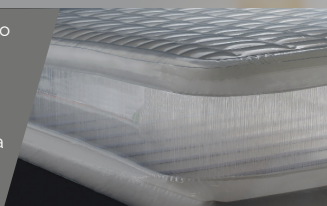

ALTEZZA
25 CM

COLORE
Verde scuro

UTILIZZO
Indoor/Outdoor

Tutta la comodità che ti serve, a portata di mano

Ovunque sarai, ti sentirai a casa con gli Airbeds Dura-Beam® Standard. **Leggeri e versatili**, ti basteranno pochi minuti per goderti il tuo riposo. La **tecnologia interna Fiber-Tech™** ti garantisce tutto il comfort di cui hai bisogno, oltre che **durevolezza e performance** nel tempo. E non finisce qui: con il **rivestimento superiore floccato**, farai soffici sogni ovunque.

DIMENSIONI PRODOTTO

COSTRUZIONE INTERNA

TECNOLOGIA FIBER-TECH™

Il rivoluzionario sistema di supporto brevettato **Fiber-Tech™** offre la combinazione perfetta di stabilità strutturale, supporto e performance nel tempo. La struttura interna è composta da migliaia di fibre di poliestere ad alta resistenza.