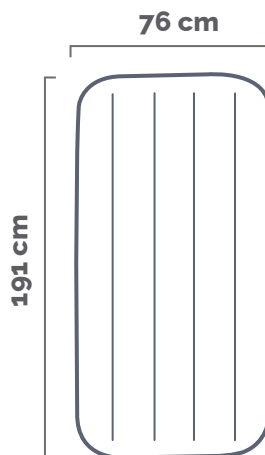

DIMENSIONI PRODOTTO