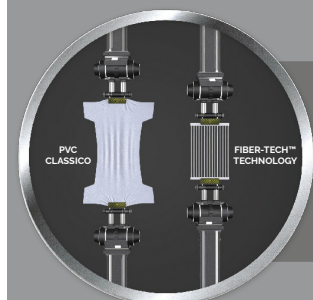

CARATTERISTICHE

	Tecnologia Fiber-Tech™		Tempo di gonfiaggio 6 minuti
	Superficie Morbida, floccata		Peso massimo supportato 272 Kg
	Tipo di pompa Pompa a mano, a pressione, a batteria		Contenuto confezione Toppa riparazione
	Borsa per il trasporto Non inclusa		Peso confezione 4.7 Kg

DIMENSIONI PRODOTTO

COSTRUZIONE INTERNA

TECNOLOGIA FIBER-TECH™

Il rivoluzionario sistema di supporto brevettato **Fiber-Tech™** offre la combinazione perfetta di stabilità strutturale, supporto e performance nel tempo. La struttura interna è composta da migliaia di fibre di poliestere ad alta resistenza.