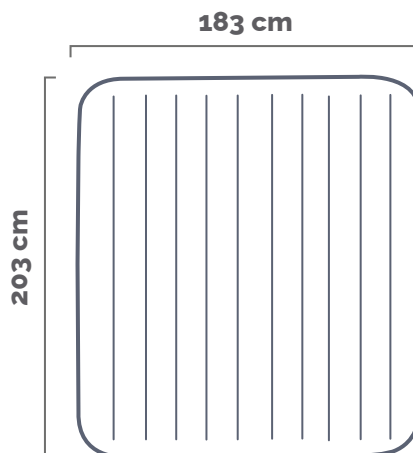

DIMENSIONI PRODOTTO