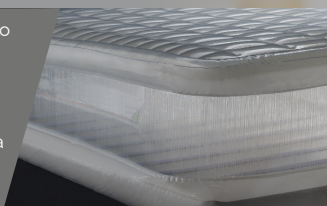

DURA-BEAM® STANDARD

Materasso gonfiabile Classic Downy

183x203x25 cm

CODICE#
64755

Tipologia	Matrimoniale king
Dimensioni prodotto	183x203x25 cm
Dimensioni imballo	33x11,4x33 cm
Garanzia	2 anni

ALTEZZA
25 CM

COLORE
Blu

UTILIZZO
Indoor/Outdoor

Tutta la comodità che ti serve, a portata di mano

Ovunque sarai, ti sentirai a casa con gli Airbeds Dura-Beam® Standard. **Leggeri e versatili**, ti basteranno pochi minuti per goderti il tuo riposo. La **tecnologia interna Fiber-Tech™** ti garantisce tutto il comfort di cui hai bisogno, oltre che **durevolezza e performance** nel tempo. E non finisce qui: con il **rivestimento superiore floccato**, farai soffici sogni ovunque.

DIMENSIONI PRODOTTO

COSTRUZIONE INTERNA

TECNOLOGIA FIBER-TECH™

Il rivoluzionario sistema di supporto brevettato **Fiber-Tech™** offre la combinazione perfetta di stabilità strutturale, supporto e performance nel tempo. La struttura interna è composta da migliaia di fibre di poliestere ad alta resistenza.