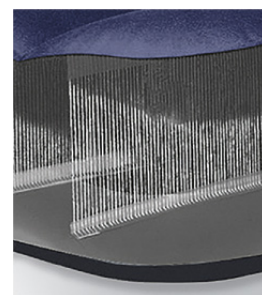

COSTRUZIONE INTERNA