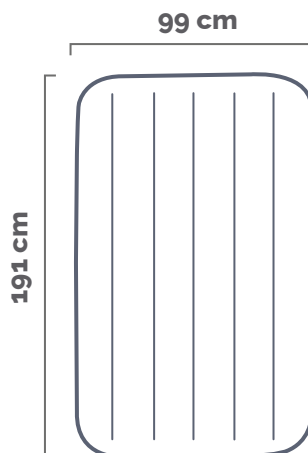

# DURA-BEAM® STANDARD

Materasso gonfiabile Classic Downy

99x191x25 cm

CODICE#  
64757

Tipologia	Singolo
Dimensioni prodotto	99x191x25 cm
Dimensioni imballo	27,9x8,8x27,9 cm
Garanzia	2 anni

ALTEZZA  
25 CM

COLORE  
Blu

## CARATTERISTICHE

	<b>Tecnologia</b> Fiber-Tech™		<b>Tempo di gonfiaggio</b> 4 minuti
	<b>Superficie</b> Morbida, floccata		<b>Peso massimo supportato</b> 136 Kg
	<b>Tipo di pompa</b> Pompa a mano, a pressione, a batteria		<b>Contenuto confezione</b> Toppa riparazione
	<b>Borsa per il trasporto</b> Non inclusa		<b>Peso confezione</b> 2,6 Kg

## DIMENSIONI PRODOTTO