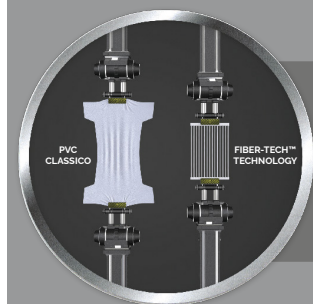

TECNOLOGIA FIBER-TECH™