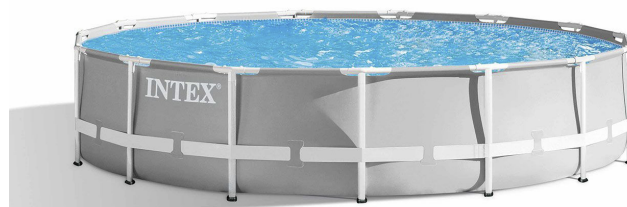

PRISMA FRAME™

Piscina Rotonda Prisma Frame™

457x107 cm

CODICE#
26724NP

Forma	Rotonda
Dimensioni prodotto	457x107 cm
Dimensioni imballo	66,9x38,1x121,9 cm
Garanzia	2 anni

Resistenza, qualità e divertimento

Il giusto compromesso tra un prodotto top di gamma e una piscina economica. Progettate per semplificare al massimo la fase di montaggio, le piscine fuori terra Prisma Frame™ sono solide e robuste, il liner è formato da 3 strati extra in PVC Super-Tough, materiale che garantisce qualità e che regala un design interno con effetto mosaico.

MONTAGGIO
45 min

CAPACITÀ
14.614 L

PESO CONFEZIONE
66,4 Kg

COLORE
Grigio chiaro

POMPA
Pompa filtro
#26638 (3.785L/h)

CARATTERISTICHE

Resistenti e durature

Il perfetto match tra praticità e stile. Facili da montare con un design innovativo, una robustezza senza paragoni e un rapporto qualità/prezzo imbattibile.

Sistema di aerazione Hydro Technology

Un filtro che migliora la filtrazione, aumentando la purezza e la chiarezza dell'acqua.

PVC 3 strati Super-Tough

Rivestimento in PVC a 3 strati Super-Tough e poliestere extra forte per una maggiore resistenza.

SCALETTA

Scaletta a doppia rampa, utile per entrare e uscire dalla piscina in sicurezza, soprattutto per i bambini.

TELO DI COPERTURA

Telo Intex che aiuta a coprire la piscina per proteggerla da sporco ed eventi atmosferici.