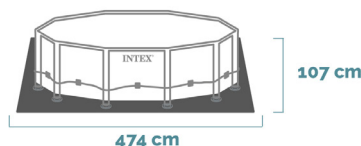

PRISMA FRAME™

Piscina Rotonda Prisma Frame™

457x107 cm

CODICE#
26724NP

Forma	Rotonda
Dimensioni prodotto	457x107 cm
Dimensioni imballo	66,9x38,1x121,9 cm
Garanzia	2 anni

Resistenza, qualità e divertimento

Il giusto compromesso tra un prodotto top di gamma e una piscina economica. Progettate per semplificare al massimo la fase di montaggio, le piscine fuori terra Prisma Frame™ sono solide e robuste, il liner è formato da 3 strati extra in PVC Super-Tough, materiale che garantisce qualità e che regala un design interno con effetto mosaico.

MONTAGGIO
45 min

CAPACITÀ
14.614 L

PESO CONFEZIONE
66,4 Kg

COLORE
Grigio chiaro

POMPA
Pompa filtro
#26638 (3.785L/h)

CARATTERISTICHE

Resistenti e durature

Il perfetto match tra praticità e stile. Facili da montare con un design innovativo, una robustezza senza paragoni e un rapporto qualità/prezzo imbattibile.

TELO BASE

Telo base sui cui appoggiare la piscina, così da proteggere ulteriormente il prodotto.

DIMENSIONI PRODOTTO

DIMENSIONI

Bordo piscina

DIMENSIONI

Ingombro totale piscina

Spazio di sicurezza aggiuntivo intorno alla piscina min 1,2 m

DIMENSIONI

Pompa

SPAZIO CONSIGLIATO

Intorno alla piscina

SPAZIO CONSIGLIATO

Intorno alla pompa