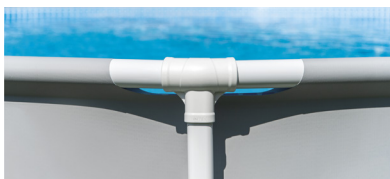

PRISMA FRAME™

Piscina Rotonda Prisma Frame™

457x107 cm

CODICE#
26724NP

Forma	Rotonda
Dimensioni prodotto	457x107 cm
Dimensioni imballo	66,9x38,1x121,9 cm
Garanzia	2 anni

Resistenza, qualità e divertimento

Il giusto compromesso tra un prodotto top di gamma e una piscina economica. Progettate per semplificare al massimo la fase di montaggio, le piscine fuori terra Prisma Frame™ sono solide e robuste, il liner è formato da 3 strati extra in PVC Super-Tough, materiale che garantisce qualità e che regala un design interno con effetto mosaico.

MONTAGGIO
45 min

CAPACITÀ
14.614 L

PESO CONFEZIONE
66,4 Kg

COLORE
Grigio chiaro

POMPA
Pompa filtro
#26638 (3.785L/h)

CARATTERISTICHE

Resistenti e durature

Il perfetto match tra praticità e stile. Facili da montare con un design innovativo, una robustezza senza paragoni e un rapporto qualità/prezzo imbattibile.

Sistema di aerazione Hydro Technology

Un filtro che migliora la filtrazione, aumentando la purezza e la chiarezza dell'acqua.

PVC 3 strati Super-Tough

Rivestimento in PVC a 3 strati Super-Tough e poliestere extra forte per una maggiore resistenza.

SCALETTA

Scaletta a doppia rampa, utile per entrare e uscire dalla piscina in sicurezza, soprattutto per i bambini.

TELO DI COPERTURA

Telo Intex che aiuta a coprire la piscina per proteggerla da sporco ed eventi atmosferici.