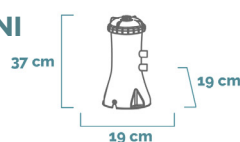

PRISMA FRAME™

Piscina Rotonda Prisma Frame™

457x107 cm

CODICE#
26724NP

Forma	Rotonda
Dimensioni prodotto	457x107 cm
Dimensioni imballo	66,9x38,1x121,9 cm
Garanzia	2 anni

Resistenza, qualità e divertimento

Il giusto compromesso tra un prodotto top di gamma e una piscina economica. Progettate per semplificare al massimo la fase di montaggio, le piscine fuori terra Prisma Frame™ sono solide e robuste, il liner è formato da 3 strati extra in PVC Super-Tough, materiale che garantisce qualità e che regala un design interno con effetto mosaico.

MONTAGGIO
45 min

CAPACITÀ
14.614 L

PESO CONFEZIONE
66,4 Kg

COLORE
Grigio chiaro

POMPA
Pompa filtro
#26638 (3.785L/h)

CARATTERISTICHE

Resistenti e durature

Il perfetto match tra praticità e stile. Facili da montare con un design innovativo, una robustezza senza paragoni e un rapporto qualità/prezzo imbattibile.

TELO BASE

Telo base sui cui appoggiare la piscina, così da proteggere ulteriormente il prodotto.

DIMENSIONI PRODOTTO

DIMENSIONI

Bordo piscina

DIMENSIONI

Ingombro totale piscina

Spazio di sicurezza aggiuntivo intorno alla piscina min 1,2 m

DIMENSIONI

Pompa

SPAZIO CONSIGLIATO

Intorno alla piscina

SPAZIO CONSIGLIATO

Intorno alla pompa