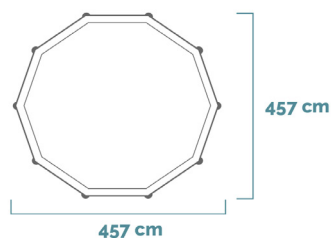

PRISMA FRAME™

Piscina Rotonda Prisma Frame™

457x107 cm

CODICE#
26724NP

Forma	Rotonda
Dimensioni prodotto	457x107 cm
Dimensioni imballo	66,9x38,1x121,9 cm
Garanzia	2 anni

Resistenza, qualità e divertimento

Il giusto compromesso tra un prodotto top di gamma e una piscina economica. Progettate per semplificare al massimo la fase di montaggio, le piscine fuori terra Prisma Frame™ sono solide e robuste, il liner è formato da 3 strati extra in PVC Super-Tough, materiale che garantisce qualità e che regala un design interno con effetto mosaico.

TELO BASE

Telo base sui cui appoggiare la piscina, così da proteggere ulteriormente il prodotto.

DIMENSIONI PRODOTTO

DIMENSIONI

Bordo piscina

DIMENSIONI

Ingombro totale piscina

Spazio di sicurezza aggiuntivo intorno alla piscina min 1,2 m