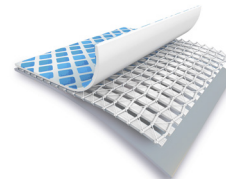

PRISMA FRAME™

Piscina Rotonda Prisma Frame™

457x107 cm

CODICE#
26724NP

Forma	Rotonda
Dimensioni prodotto	457x107 cm
Dimensioni imballo	66,9x38,1x121,9 cm
Garanzia	2 anni

Resistenza, qualità e divertimento

Il giusto compromesso tra un prodotto top di gamma e una piscina economica. Progettate per semplificare al massimo la fase di montaggio, le piscine fuori terra Prisma Frame™ sono solide e robuste, il liner è formato da 3 strati extra in PVC Super-Tough, materiale che garantisce qualità e che regala un design interno con effetto mosaico.

MONTAGGIO
45 min

CAPACITÀ
14.614 L

PESO CONFEZIONE
66,4 Kg

COLORE
Grigio chiaro

POMPA
Pompa filtro
#26638 (3.785L/h)

CARATTERISTICHE

Resistenti e durature

Il perfetto match tra praticità e stile. Facili da montare con un design innovativo, una robustezza senza paragoni e un rapporto qualità/prezzo imbattibile.

Sistema di aerazione Hydro Technology

Un filtro che migliora la filtrazione, aumentando la purezza e la chiarezza dell'acqua.

PVC 3 strati Super-Tough

Rivestimento in PVC a 3 strati Super-Tough e poliestere extra forte per una maggiore resistenza.

SCALETTA

Scaletta a doppia rampa, utile per entrare e uscire dalla piscina in sicurezza, soprattutto per i bambini.

TELO DI COPERTURA

Telo Intex che aiuta a coprire la piscina per proteggerla da sporco ed eventi atmosferici.