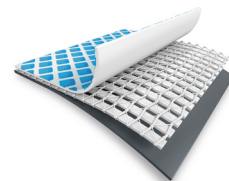

### Qualità, stile ed eleganza

Le piscine Ultra XTR Frame® fanno parte della **linea top di Gamma di Intex**. Hanno una **struttura in acciaio zincato verniciato a polvere antiruggine** che garantisce stabilità e robustezza. Il liner con **pareti a 3 strati** è 3 volte più resistente delle piscine tradizionali ed è composto da uno strato retinato in poliestere contenuto tra due spessi strati di PVC.

### Struttura antiruggine

Telaio XTR in acciaio zincato resistente alla ruggine e travi orizzontali verniciate a polvere all'interno e all'esterno per una potente protezione dalla ruggine.

### Sistema di aerazione Hydro Technology

Un filtro che migliora la filtrazione, aumentando la purezza e la chiarezza dell'acqua.

### PVC 3 strati Super-Tough

Rivestimento in PVC a 3 strati Super-Tough e poliestere extra forte per una maggiore resistenza.