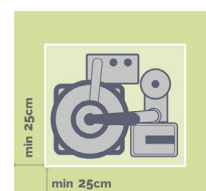

SPAZIO CONSIGLIATO

Intorno alla pompa