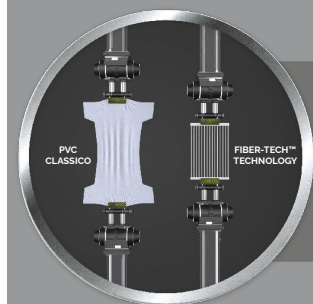

CARATTERISTICHE

 Tecnologia Fiber-Tech™	 Tempo di gonfiaggio 4 minuti
 Superficie Morbida, floccata	 Peso massimo supportato 136 Kg
 Tipi di pompa Pompa integrata alimentata da qualsiasi presa USB-A	 Contenuto confezione Toppa riparazione
 Borsa per il trasporto Inclusa	 Peso confezione 4,1 Kg

DIMENSIONI PRODOTTO

COSTRUZIONE INTERNA

TECNOLOGIA FIBER-TECH™

Il rivoluzionario sistema di supporto brevettato Fiber-Tech™ offre la combinazione perfetta di stabilità strutturale, supporto e performance nel tempo. La struttura interna è composta da migliaia di fibre di poliestere ad alta resistenza.