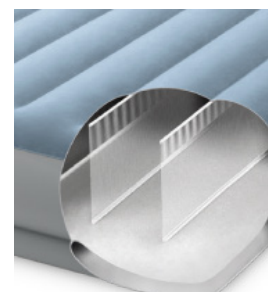

 **UTILIZZO**
Indoor/Outdoor

Eleva il tuo riposo a un nuovo livello di comfort

Un design ricercato e un'altezza maggiore, per sostenere il tuo corpo correttamente durante il sonno: gli Airbeds Dura-Beam Plus® con interno brevettato Fiber-Tech™ garantiranno un riposo ottimale a te e ai tuoi ospiti. Avrai anche un gonfiaggio rapido grazie alla potente pompa interna. Lasciati coccolare dal soffice rivestimento floccato.

CARATTERISTICHE

 Tecnologia Fiber-Tech™	 Tempo di gonfiaggio 4 minuti
 Superficie Morbida, floccata	 Peso massimo supportato 136 Kg
 Tipi di pompa Pompa integrata alimentata da qualsiasi presa USB-A	 Contenuto confezione Toppa riparazione
 Borsa per il trasporto Inclusa	 Peso confezione 4,1 Kg

DIMENSIONI PRODOTTO

COSTRUZIONE INTERNA

TECNOLOGIA FIBER-TECH™

Il rivoluzionario sistema di supporto brevettato Fiber-Tech™ offre la combinazione perfetta di stabilità strutturale, supporto e performance nel tempo. La struttura interna è composta da migliaia di fibre di poliestere ad alta resistenza.