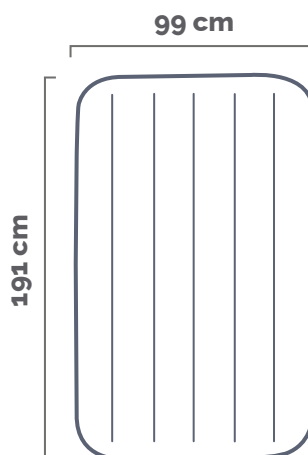

DIMENSIONI PRODOTTO