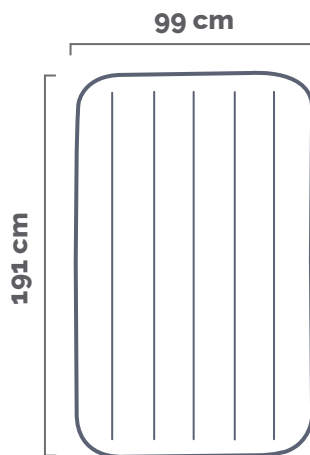

DIMENSIONI PRODOTTO