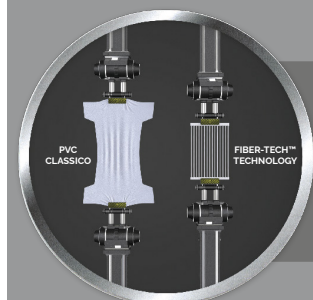

CARATTERISTICHE

	Tecnologia Fiber-Tech™		Tempo di gonfiaggio 1,5 minuti
	Superficie Morbida, floccata		Peso massimo supportato 136 Kg
	Tipo di pompa Pompa integrata		Contenuto confezione Toppa riparazione
	Borsa per il trasporto Non inclusa		Peso confezione 4,2 Kg

COLORE
Crema

UTILIZZO
Indoor

220-240 V

DIMENSIONI PRODOTTO

COSTRUZIONE INTERNA

TECNOLOGIA FIBER-TECH™

Il rivoluzionario sistema di supporto brevettato **Fiber-Tech™** offre la combinazione perfetta di stabilità strutturale, supporto e performance nel tempo. La struttura interna è composta da migliaia di fibre di poliestere ad alta resistenza.