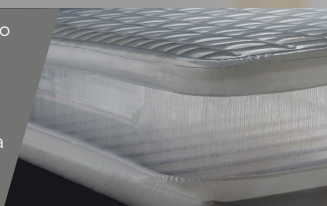

DURA-BEAM® STANDARD

WITH FIBER-TECH™ TECHNOLOGY

INTEX®

Tutta la comodità che ti serve, a portata di mano

Ovunque sarai, ti sentirai a casa con gli Airbeds Dura-Beam® Standard. **Leggeri e versatili**, ti basteranno pochi minuti per goderti il tuo riposo. La **tecnologia interna Fiber-Tech™** ti garantisce tutto il comfort di cui hai bisogno, oltre che **durevolezza e performance** nel tempo. E non finisce qui: con il **rivestimento superiore floccato**, farai soffici sogni ovunque.

DURA-BEAM® STANDARD

Materasso gonfiabile Pillow Rest Mid-Rise

99x191x30 cm

CODICE#
64116ND

Tipologia	Singolo
Dimensioni prodotto	99x191x30 cm
Dimensioni imballo	32,3x36,8x16,8 cm
Garanzia	2 anni

ALTEZZA
30CM

COLORE
Crema

UTILIZZO
Indoor

220-240 V

DIMENSIONI PRODOTTO

COSTRUZIONE INTERNA

TECNOLOGIA FIBER-TECH™

Il rivoluzionario sistema di supporto brevettato **Fiber-Tech™** offre la combinazione perfetta di stabilità strutturale, supporto e performance nel tempo. La struttura interna è composta da migliaia di fibre di poliestere ad alta resistenza.