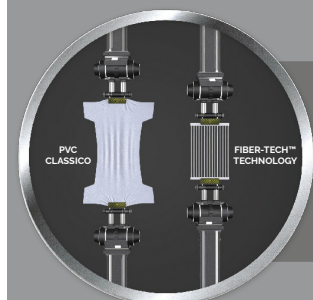

CARATTERISTICHE

	Tecnologia Fiber-Tech™		Tempo di gonfiaggio 1,5 minuti
	Superficie Morbida, floccata		Peso massimo supportato 136 Kg
	Tipo di pompa Pompa integrata		Contenuto confezione Toppa riparazione
	Borsa per il trasporto Non inclusa		Peso confezione 3,9 Kg

 **COLORE**
Blu scuro

 **UTILIZZO**
Indoor/Outdoor

 **220-240 V**

DIMENSIONI PRODOTTO

COSTRUZIONE INTERNA

TECNOLOGIA FIBER-TECH™

Il rivoluzionario sistema di supporto brevettato **Fiber-Tech™** offre la combinazione perfetta di stabilità strutturale, supporto e performance nel tempo. La struttura interna è composta da migliaia di fibre di poliestere ad alta resistenza.