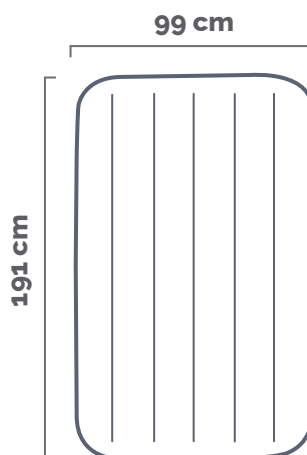

DIMENSIONI PRODOTTO