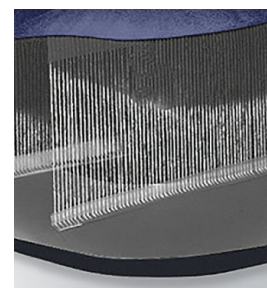

DURA-BEAM® STANDARD

WITH FIBER-TECH™ TECHNOLOGY

Tutta la comodità che ti serve, a portata di mano

Ovunque sarai, ti sentirai a casa con gli Airbeds Dura-Beam® Standard. **Leggeri e versatili**, ti basteranno pochi minuti per goderti il tuo riposo. La **tecnologia interna Fiber-Tech™** ti garantisce tutto il comfort di cui hai bisogno, oltre che **durevolezza e performance** nel tempo. E non finisce qui: con il **rivestimento superiore floccato**, farai soffici sogni ovunque.

DURA-BEAM® STANDARD

Materasso gonfiabile Pillow Rest Classic

99x191x25 cm

CODICE#
64146ND

Tipologia	Singolo
Dimensioni prodotto	99x191x25 cm
Dimensioni imballo	30,4x35,5x17,1 cm
Garanzia	2 anni

ALTEZZA
25 CM

 **COLORE**
Blu scuro

 **UTILIZZO**
Indoor/Outdoor

 **220-240 V**

DIMENSIONI PRODOTTO

COSTRUZIONE INTERNA

TECNOLOGIA FIBER-TECH™

Il rivoluzionario sistema di supporto brevettato **Fiber-Tech™** offre la combinazione perfetta di stabilità strutturale, supporto e performance nel tempo. La struttura interna è composta da migliaia di fibre di poliestere ad alta resistenza.