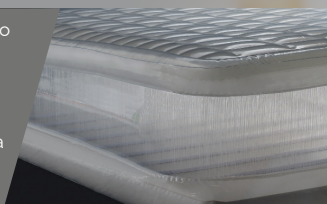

DURA-BEAM® STANDARD

WITH FIBER-TECH™ TECHNOLOGY

DURA-BEAM® STANDARD

Materasso gonfiabile Downy

152x203x25 cm

CODICE#
64763

Tipologia	Matrimoniale
Dimensioni prodotto	152x203x25 cm
Dimensioni imballo	30,4x17,1x30,4 cm
Garanzia	2 anni

ALTEZZA
25 CM

COLORE
Verde scuro

UTILIZZO
Indoor/Outdoor

Tutta la comodità che ti serve, a portata di mano

Ovunque sarai, ti sentirai a casa con gli Airbeds Dura-Beam® Standard. **Leggeri e versatili**, ti basteranno pochi minuti per goderti il tuo riposo. La **tecnologia interna Fiber-Tech™** ti garantisce tutto il comfort di cui hai bisogno, oltre che **durevolezza e performance** nel tempo. E non finisce qui: con il **rivestimento superiore floccato**, farai soffici sogni ovunque.

DIMENSIONI PRODOTTO

COSTRUZIONE INTERNA

TECNOLOGIA FIBER-TECH™

Il rivoluzionario sistema di supporto brevettato **Fiber-Tech™** offre la combinazione perfetta di stabilità strutturale, supporto e performance nel tempo. La struttura interna è composta da migliaia di **fibre di poliestere** ad alta resistenza.