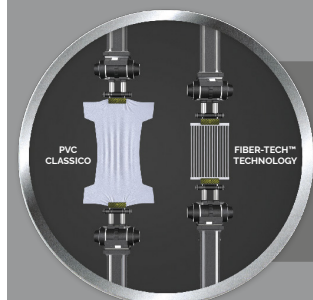

ALTEZZA
25 CM

COLORE
Verde scuro

UTILIZZO
Indoor/Outdoor

Tutta la comodità che ti serve, a portata di mano

Ovunque sarai, ti sentirai a casa con gli Airbeds Dura-Beam® Standard. **Leggeri e versatili**, ti basteranno pochi minuti per goderti il tuo riposo. La **tecnologia interna Fiber-Tech™** ti garantisce tutto il comfort di cui hai bisogno, oltre che **durevolezza e performance** nel tempo. E non finisce qui: con il **rivestimento superiore floccato**, farai soffici sogni ovunque.

CARATTERISTICHE

	Tecnologia Fiber-Tech™		Tempo di gonfiaggio 4,5 minuti
	Superficie Morbida, floccata		Peso massimo supportato 272 Kg
	Tipo di pompa Pompa a mano, a pressione, a batteria, a piede integrata		Contenuto confezione Toppa riparazione
	Borsa per il trasporto Non inclusa		Peso confezione 4,4 Kg

DIMENSIONI PRODOTTO

COSTRUZIONE INTERNA

TECNOLOGIA FIBER-TECH™

Il rivoluzionario sistema di supporto brevettato **Fiber-Tech™** offre la combinazione perfetta di stabilità strutturale, supporto e performance nel tempo. La struttura interna è composta da migliaia di **fibre di poliestere** ad alta resistenza.