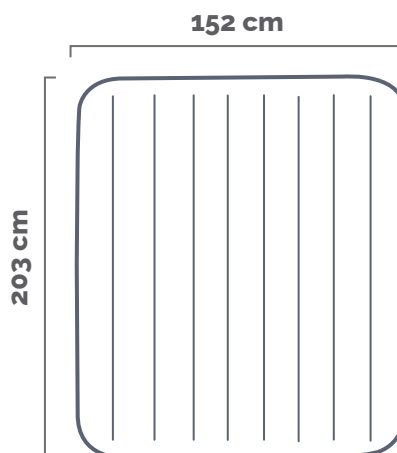

DIMENSIONI PRODOTTO