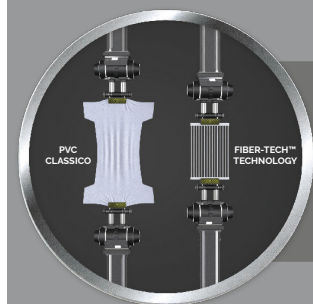

CARATTERISTICHE

	Tecnologia Fiber-Tech™		Tempo di gonfiaggio 2,5 minuti
	Superficie Morbida, floccata		Peso massimo supportato 136 Kg
	Tipo di pompa Pompa a mano, a pressione, a batteria		Contenuto confezione Toppa riparazione, pompa
	Borsa per il trasporto Non inclusa		Peso confezione 2,5 Kg

DIMENSIONI PRODOTTO

COSTRUZIONE INTERNA

TECNOLOGIA FIBER-TECH™

Il rivoluzionario sistema di supporto brevettato **Fiber-Tech™** offre la combinazione perfetta di stabilità strutturale, supporto e performance nel tempo. La struttura interna è composta da migliaia di fibre di poliestere ad alta resistenza.