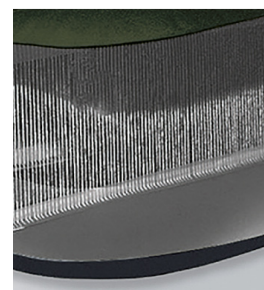

DURA-BEAM® STANDARD

WITH FIBER-TECH™ TECHNOLOGY

DURA-BEAM® STANDARD

Materasso gonfiabile Prestige Downy

99x191x25 cm

CODICE#
64777

Tipologia	Singolo
Dimensioni prodotto	99x191x25 cm
Dimensioni imballo	27,9x12x27,9 cm
Garanzia	2 anni

ALTEZZA
25 CM

COLORE
Verde scuro

UTILIZZO
Indoor/Outdoor

Tutta la comodità che ti serve, a portata di mano

Ovunque sarai, ti sentirai a casa con gli Airbeds Dura-Beam® Standard. **Leggeri e versatili**, ti basteranno pochi minuti per goderti il tuo riposo. La **tecnologia interna Fiber-Tech™** ti garantisce tutto il comfort di cui hai bisogno, oltre che **durevolezza e performance** nel tempo. E non finisce qui: con il **rivestimento superiore floccato**, farai soffici sogni ovunque.

CARATTERISTICHE

	Tecnologia Fiber-Tech™		Tempo di gonfiaggio 2,5 minuti
	Superficie Morbida, floccata		Peso massimo supportato 136 Kg
	Tipo di pompa Pompa a mano, a pressione, a batteria		Contenuto confezione Toppa riparazione, pompa
	Borsa per il trasporto Non inclusa		Peso confezione 2,5 Kg

DIMENSIONI PRODOTTO

COSTRUZIONE INTERNA

TECNOLOGIA FIBER-TECH™

Il rivoluzionario sistema di supporto brevettato **Fiber-Tech™** offre la combinazione perfetta di stabilità strutturale, supporto e performance nel tempo. La struttura interna è composta da migliaia di fibre di poliestere ad alta resistenza.