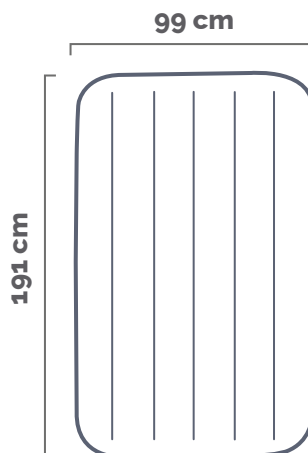

DIMENSIONI PRODOTTO