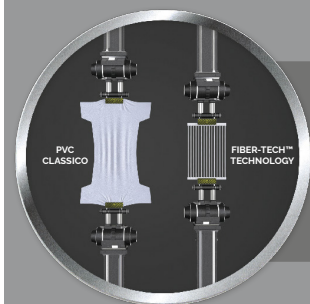

DIMENSIONI PRODOTTO

COSTRUZIONE INTERNA

TECNOLOGIA FIBER-TECH™

Il rivoluzionario sistema di supporto brevettato **Fiber-Tech™** offre la combinazione perfetta di stabilità strutturale, supporto e performance nel tempo. La struttura interna è composta da migliaia di fibre di poliestere ad alta resistenza.