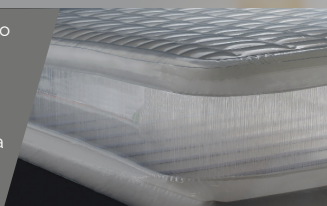

DURA-BEAM® STANDARD

WITH FIBER-TECH™ TECHNOLOGY

DURA-BEAM® STANDARD

Materasso gonfiabile Downy

152X203X25 cm

CODICE#
64779

Tipologia	Matrimoniale
Dimensioni prodotto	152x203x25 cm
Dimensioni imballo	33x12x33 cm
Garanzia	2 anni

ALTEZZA
25 CM

COLORE
Verde scuro

UTILIZZO
Indoor/Outdoor

Tutta la comodità che ti serve, a portata di mano

Ovunque sarai, ti sentirai a casa con gli Airbeds Dura-Beam® Standard. **Leggeri e versatili**, ti basteranno pochi minuti per goderti il tuo riposo. La **tecnologia interna Fiber-Tech™** ti garantisce tutto il comfort di cui hai bisogno, oltre che **durevolezza e performance** nel tempo. E non finisce qui: con il **rivestimento superiore floccato**, farai soffici sogni ovunque.

DIMENSIONI PRODOTTO

COSTRUZIONE INTERNA

TECNOLOGIA FIBER-TECH™

Il rivoluzionario sistema di supporto brevettato **Fiber-Tech™** offre la combinazione perfetta di stabilità strutturale, supporto e performance nel tempo. La struttura interna è composta da migliaia di fibre di poliestere ad alta resistenza.