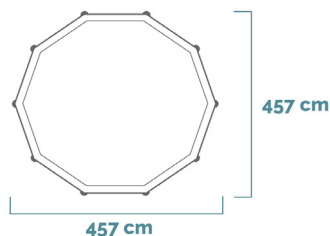

METAL FRAME™

Piscina Rotonda Metal Frame™

457x122 cm

CODICE#
28242NP

Forma	Rotonda
Dimensioni prodotto	457x122 cm
Dimensioni imballo	55,2x51,1x129,2 cm
Garanzia	2 anni

Ottimo rapporto qualità-prezzo

Le piscine Metal Frame™ di Intex sono caratterizzate da **economicità, praticità** ma allo stesso tempo anche **robustezza**. La struttura a paletti in acciaio trattato è resistente agli agenti esterni. Il fondo e le pareti della piscina sono realizzati in **triplice strato PVC** spesso e **durevole per resistere a graffi e sollecitazioni**.

TELO BASE

Telo base sui cui appoggiare la piscina, così da proteggere ulteriormente il prodotto.

DIMENSIONI PRODOTTO

DIMENSIONI

Bordo piscina

DIMENSIONI

Ingombro totale piscina

Spazio di sicurezza aggiuntivo intorno alla piscina min 1,2 m