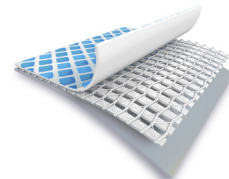

METAL FRAME™

Piscina Rotonda Metal Frame™

457x122 cm

CODICE#
28242NP

Forma	Rotonda
Dimensioni prodotto	457x122 cm
Dimensioni imballo	55,2x51,1x129,2 cm
Garanzia	2 anni

Ottimo rapporto qualità-prezzo

Le piscine Metal Frame™ di Intex sono caratterizzate da **economicità, praticità** ma allo stesso tempo anche **robustezza**. La struttura a paletti in acciaio trattato è resistente agli agenti esterni. Il fondo e le pareti della piscina sono realizzati in **triplice strato PVC** spesso e **durevole per resistere a graffi e sollecitazioni**.

MONTAGGIO
45 min

CAPACITÀ
16.805 L

PESO CONFEZIONE
70,0 Kg

COLORE
Blu

POMPA
Pompa filtro
#26638 (3.785L/h)

CARATTERISTICHE

Easy Lock

L'innovativo giunto a T garantisce un facile montaggio, senza bisogno di attrezzi. Monta la tua piscina e goditi il tuo tempo libero al meglio!

Sistema di aerazione Hydro Technology

Un filtro che migliora la filtrazione, aumentando la purezza e la chiarezza dell'acqua.

PVC 3 strati Super-Tough

Rivestimento in PVC a 3 strati Super-Tough e poliestere extra forte per una maggiore resistenza.

SCALETTA

Scaletta a doppia rampa, utile per entrare e uscire dalla piscina in sicurezza, soprattutto per i bambini.

TELO DI COPERTURA

Telo Intex che aiuta a coprire la piscina per proteggerla da sporco ed eventi atmosferici.