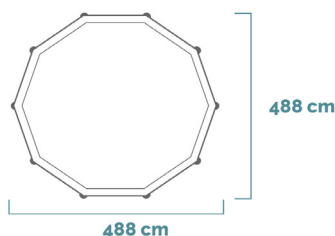

PRISMA FRAME™

Piscina Rotonda Prisma Frame™ Chevron

488x122 cm

CODICE#
26746NP

Forma	Rotonda
Dimensioni prodotto	488x122 cm
Dimensioni imballo	62,2x51,1x129,2 cm
Garanzia	2 anni

Un tocco di unicità con l'effetto rigato

TELO BASE

Telo base sui cui appoggiare la piscina, così da proteggere ulteriormente il prodotto.

DIMENSIONI PRODOTTO

DIMENSIONI

Bordo piscina

DIMENSIONI

Ingombro totale piscina

Spazio di sicurezza aggiuntivo intorno alla piscina min 1,2 m