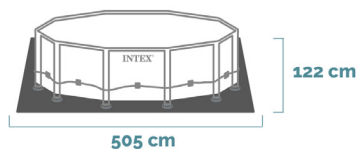

PRISMA FRAME™

Piscina Rotonda Prisma Frame™ Chevron

488x122 cm

CODICE#
26746NP

Forma	Rotonda
Dimensioni prodotto	488x122 cm
Dimensioni imballo	62,2x51,1x129,2 cm
Garanzia	2 anni

Un tocco di unicità con l'effetto rigato

SCALETTA

Scaletta a doppia rampa, utile per entrare e uscire dalla piscina in sicurezza, soprattutto per i bambini.

TELO DI COPERTURA

Telo Intex che aiuta a coprire la piscina per proteggerla da sporco ed eventi atmosferici.

TELO BASE

Telo base sui cui appoggiare la piscina, così da proteggere ulteriormente il prodotto.

DIMENSIONI PRODOTTO

DIMENSIONI

Bordo piscina

DIMENSIONI

Ingombro totale piscina

Spazio di sicurezza aggiuntivo intorno alla piscina min 1,2 m

DIMENSIONI

Pompa

SPAZIO CONSIGLIATO

Intorno alla piscina

SPAZIO CONSIGLIATO

Intorno alla pompa