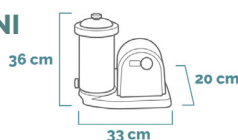

PRISMA FRAME™

Piscina Rotonda Prisma Frame™ Chevron

488x122 cm

CODICE#
26746NP

Forma	Rotonda
Dimensioni prodotto	488x122 cm
Dimensioni imballo	62,2x51,1x129,2 cm
Garanzia	2 anni

Un tocco di unicità con l'effetto rigato

TELO BASE

Telo base sui cui appoggiare la piscina, così da proteggere ulteriormente il prodotto.

DIMENSIONI PRODOTTO

DIMENSIONI

Bordo piscina

DIMENSIONI

Ingombro totale piscina

Spazio di sicurezza aggiuntivo intorno alla piscina min 1,2 m

DIMENSIONI

Pompa

SPAZIO CONSIGLIATO

Intorno alla piscina

SPAZIO CONSIGLIATO

Intorno alla pompa