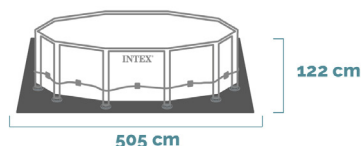

PRISMA FRAME™

Piscina Rotonda Prisma Frame™ Clearview

488x122 cm

CODICE#
26730NP

Forma	Rotonda
Dimensioni prodotto	488x122 cm
Dimensioni imballo	75,9x55,6x129,5 cm
Garanzia	2 anni

Panorama a 360°

Una nuova generazione di piscine fuori terra con una **finestra panoramica trasparente**. Questa caratteristica conferisce alla piscina Clearview un aspetto unico e **permette ai bambini di esplorare il mondo esterno dall'interno della piscina**. Inoltre, possiede un **rivestimento protettivo a 3 strati** contro graffi e altri danni quotidiani.

MONTAGGIO
45 min

CAPACITÀ
19.156 L

PESO CONFEZIONE
88,8 Kg

COLORE
Grigio chiaro

POMPA
Pompa filtro
#26636 (5,678L/h)

CARATTERISTICHE

Panorama a 360°

La finestra panoramica trasparente alta 15 cm che gira intorno alla struttura conferisce un aspetto decisamente divertente e moderno.

TELO BASE

Telo base sui cui appoggiare la piscina, così da proteggere ulteriormente il prodotto.

DIMENSIONI PRODOTTO

DIMENSIONI

Bordo piscina

DIMENSIONI

Ingombro totale piscina

Spazio di sicurezza aggiuntivo intorno alla piscina min 1,2 m

DIMENSIONI

Pompa

SPAZIO CONSIGLIATO

Intorno alla piscina

SPAZIO CONSIGLIATO

Intorno alla pompa