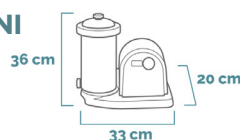

MONTAGGIO
45 min

CAPACITÀ
19.156 L

PESO CONFEZIONE
88,8 Kg

COLORE
Grigio chiaro

POMPA
Pompa filtro
#26636 (5,678L/h)

CARATTERISTICHE

Panorama a 360°

La finestra panoramica trasparente alta 15 cm che gira intorno alla struttura conferisce un aspetto decisamente divertente e moderno.

TELO BASE

Telo base sui cui appoggiare la piscina, così da proteggere ulteriormente il prodotto.

DIMENSIONI PRODOTTO

DIMENSIONI

Bordo piscina

DIMENSIONI

Ingombro totale piscina

Spazio di sicurezza aggiuntivo intorno alla piscina min 1,2 m

DIMENSIONI

Pompa

SPAZIO CONSIGLIATO

Intorno alla piscina

SPAZIO CONSIGLIATO

Intorno alla pompa