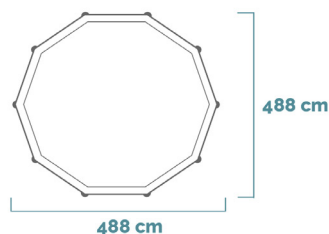

PRISMA FRAME™

Piscina Rotonda Prisma Frame™ Clearview

488x122 cm

CODICE#
26730NP

Forma	Rotonda
Dimensioni prodotto	488x122 cm
Dimensioni imballo	75,9x55,6x129,5 cm
Garanzia	2 anni

Panorama a 360°

Una nuova generazione di piscine fuori terra con una **finestra panoramica trasparente**. Questa caratteristica conferisce alla piscina Clearview un aspetto unico e **permette ai bambini di esplorare il mondo esterno dall'interno della piscina**. Inoltre, possiede un **rivestimento protettivo a 3 strati** contro graffi e altri danni quotidiani.

MONTAGGIO
45 min

CAPACITÀ
19.156 L

PESO CONFEZIONE
88,8 Kg

COLORE
Grigio chiaro

POMPA
Pompa filtro
#26636 (5,678L/h)

CARATTERISTICHE

Panorama a 360°

La finestra panoramica trasparente alta 15 cm che gira intorno alla struttura conferisce un aspetto decisamente divertente e moderno.

TELO BASE

Telo base sui cui appoggiare la piscina, così da proteggere ulteriormente il prodotto.

DIMENSIONI PRODOTTO

DIMENSIONI

Bordo piscina

DIMENSIONI

Ingombro totale piscina

Spazio di sicurezza aggiuntivo intorno alla piscina min 1,2 m