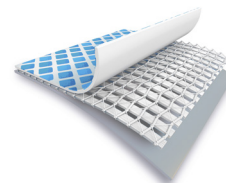

PRISMA FRAME™

Piscina Rotonda Prisma Frame™ Clearview

488x122 cm

CODICE#
26730NP

Forma	Rotonda
Dimensioni prodotto	488x122 cm
Dimensioni imballo	75,9x55,6x129,5 cm
Garanzia	2 anni

Panorama a 360°

Una nuova generazione di piscine fuori terra con una **finestra panoramica trasparente**. Questa caratteristica conferisce alla piscina Clearview un aspetto unico e **permette ai bambini di esplorare il mondo esterno dall'interno della piscina**. Inoltre, possiede un **rivestimento protettivo a 3 strati** contro graffi e altri danni quotidiani.

MONTAGGIO
45 min

CAPACITÀ
19.156 L

PESO CONFEZIONE
88,8 Kg

COLORE
Grigio chiaro

POMPA
Pompa filtro
#26636 (5,678L/h)

CARATTERISTICHE

Panorama a 360°

La finestra panoramica trasparente alta 15 cm che gira intorno alla struttura conferisce un aspetto decisamente divertente e moderno.

Sistema di aerazione Hydro Technology

Un filtro che migliora la filtrazione, aumentando la purezza e la chiarezza dell'acqua.

PVC 3 strati Super-Tough

Rivestimento in PVC a 3 strati Super-Tough e poliestere extra forte per una maggiore resistenza.

SCALETTA

Scaletta a doppia rampa, utile per entrare e uscire dalla piscina in sicurezza, soprattutto per i bambini.

TELO DI COPERTURA

Telo Intex che aiuta a coprire la piscina per proteggerla da sporco ed eventi atmosferici.