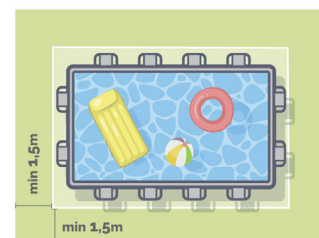

Piscina Rettangolare

300x200x75 cm

CODICE#

28272NP

Forma	Rettangolare
Dimensioni prodotto	300x200x75 cm
Dimensioni imballo	29,8x22,5x101,6 cm
Garanzia	2 anni

Linea entry-level adatta a tutti

La perfetta piscina entry-level per il divertimento di tutta la famiglia. Le piscine fuori terra Rectangular Frame sono composte da un triplice strato in PVC per una resistenza e durabilità superiori. Sono predisposte per l'aggancio ad un sistema di filtrazione esterno e si montano in pochi e semplici passaggi.

Sistema di aerazione Hydro Technology

Un filtro che migliora la filtrazione, aumentando la purezza e la chiarezza dell'acqua.

PVC 3 strati Super-Tough

Rivestimento in PVC a 3 strati Super-Tough e poliestere extra forte per una maggiore resistenza.

ACCESSORI INCLUSI

DIMENSIONI PRODOTTO

DIMENSIONI

Bordo piscina

SPAZIO CONSIGLIATO

Intorno alla piscina

DIMENSIONI

Ingombro totale piscina

Spazio di sicurezza aggiuntivo intorno alla piscina min 1,5-2 m