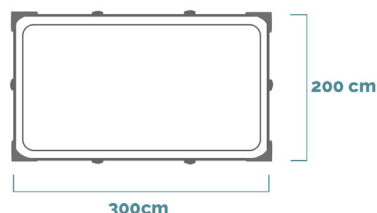

Piscina Rettangolare

300x200x75 cm

CODICE#

28272NP

Forma	Rettangolare
Dimensioni prodotto	300x200x75 cm
Dimensioni imballo	29,8x22,5x101,6 cm
Garanzia	2 anni

Linea entry-level adatta a tutti

La perfetta piscina entry-level per il divertimento di tutta la famiglia. Le piscine fuori terra Rectangular Frame sono composte da un triplice strato in PVC per una resistenza e durabilità superiori. Sono predisposte per l'aggancio ad un sistema di filtrazione esterno e si montano in pochi e semplici passaggi.

MONTAGGIO
30 min

CAPACITÀ
3.834 L

PESO CONFEZIONE
20,5 Kg

COLORE
Blu

CARATTERISTICHE

Valvola di connessione aggiuntiva

Questo modello non include una pompa filtro, ma possiede un tappo di scarico e fori di collegamento per una possibile futura installazione.

Sistema di aerazione Hydro Technology

Un filtro che migliora la filtrazione, aumentando la purezza e la chiarezza dell'acqua.

PVC 3 strati Super-Tough

Rivestimento in PVC a 3 strati Super-Tough e poliestere extra forte per una maggiore resistenza.

ACCESSORI INCLUSI

DIMENSIONI PRODOTTO

DIMENSIONI

Bordo piscina

SPAZIO CONSIGLIATO

Intorno alla piscina

DIMENSIONI

Ingombro totale piscina